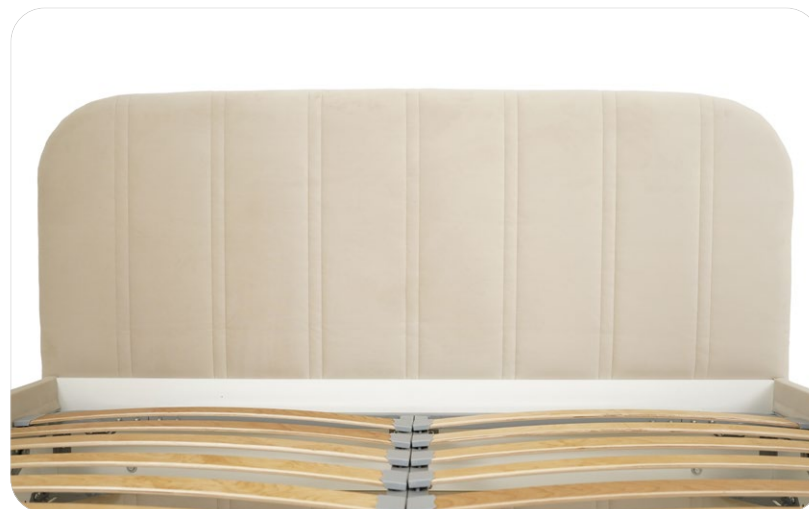

Галерея кровати Агата