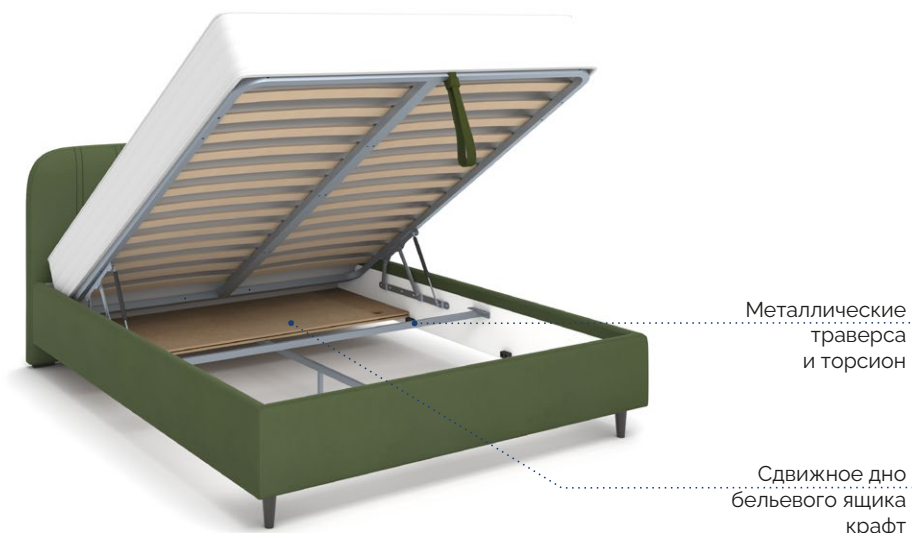

Технические характеристики

Габаритные размеры Д x Г x В, см	152 / 172 / 192 x 216 x 102,5
Размеры спального места Д x Ш, см	140 / 160 / 180 x 200
Заглубление под матрас на основании FerraFondo, см	6
Заглубление под матрас на основании FerraFondo lux, см	4
Толщина изголовья, см	9
Высота опор, см	12 (пластик)
Бельевой ящик (с раздвижным дном) Д x Г x В, см	опция 140 / 160 / 180 x 12 x 200
Подъемный механизм + матрасодержатели (2 шт)	опция