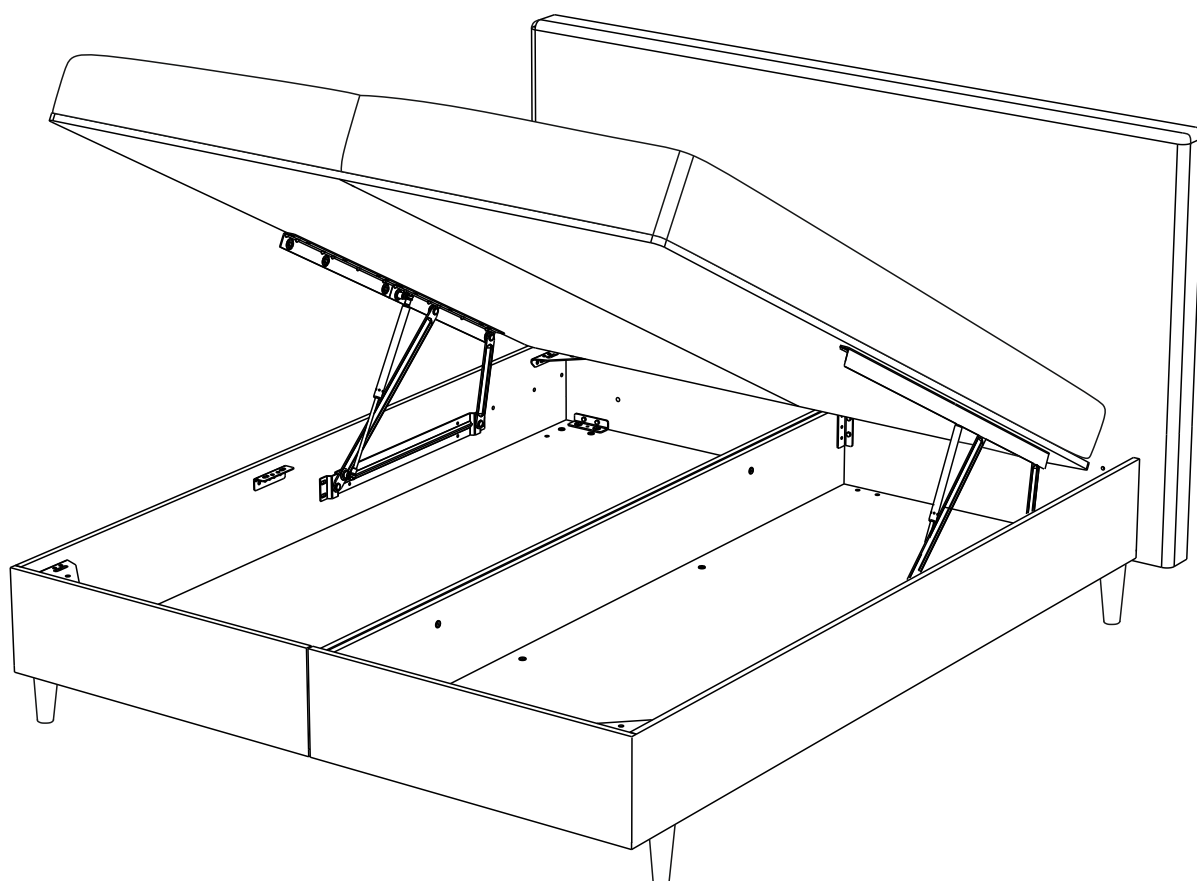

Лана

30-45 min

13

13

10

10

M8x20
x20

M6x20
x36

M6x25
x12

M6x30
x4

M6x35
x2

D6/18
x10

M16
x4

M16
x4

Гайка M16
ERICSONA
x2

50x35
x4