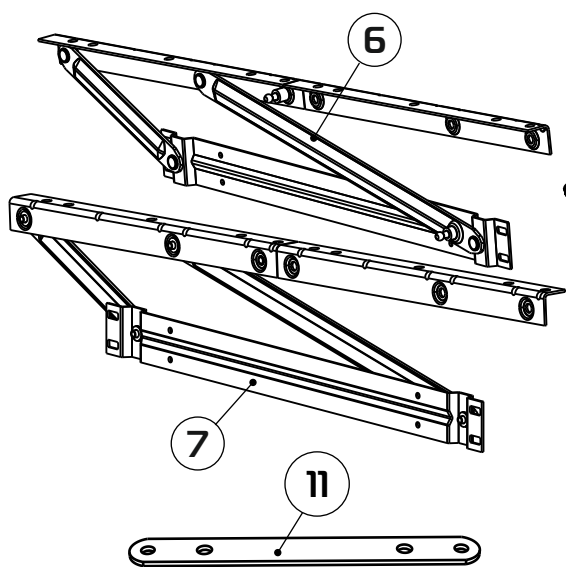

Лана

30-45 min

13

13

10

10

M8x20
x20

M6x20
x36

M6x25
x12

M6x30
x4

M6x35
x2

D6/18
x10

M16
x4

M16
x4

Гайка M16
ERICSONA
x2

50x35
x4

1

1-1

1-2

2

3

4

4-1

4-2