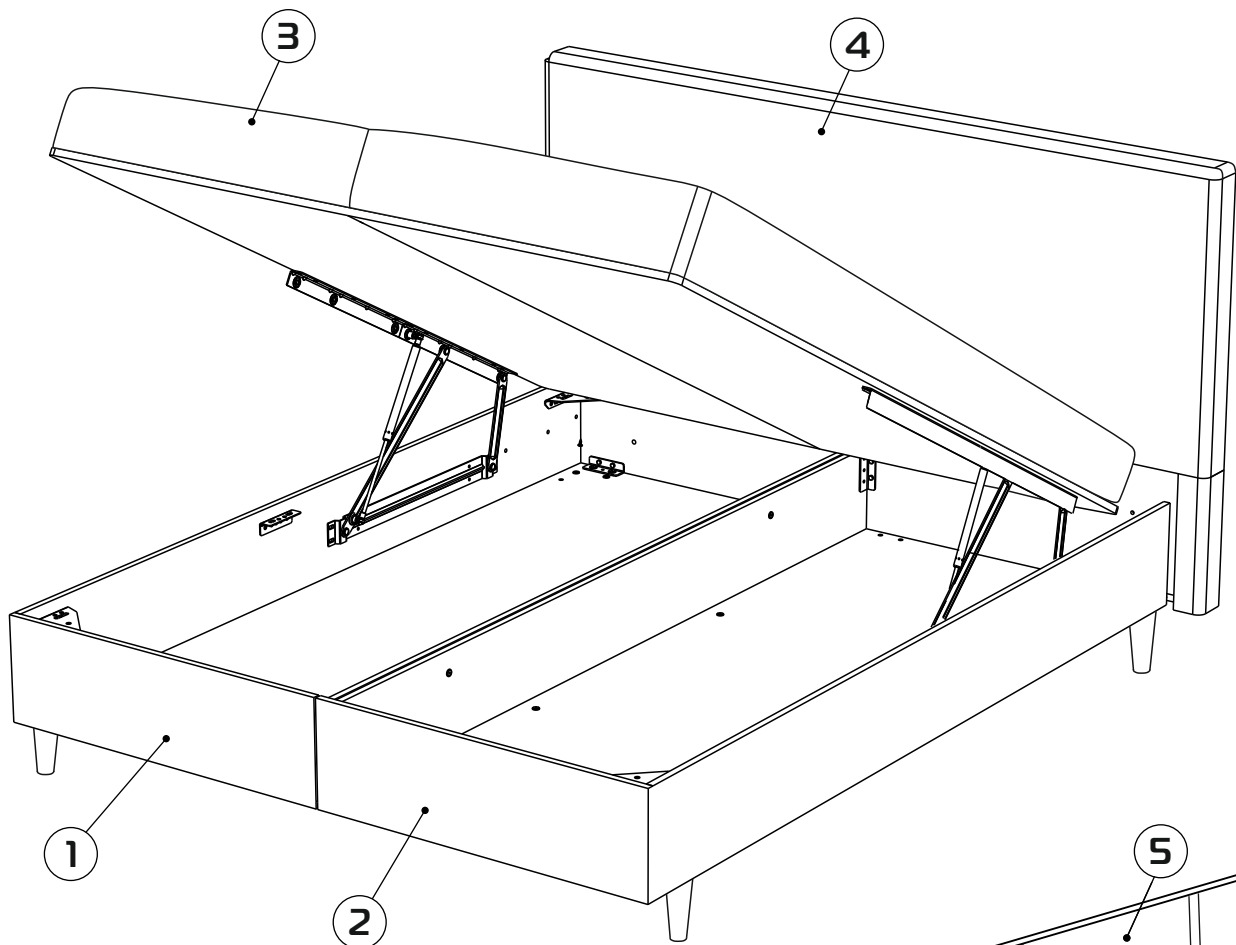

Лана

30-45 min

13

13

10

10

M8x20
x20

M6x20
x36

M6x25
x12

M6x30
x4

M6x35
x2

D6/18
x10

M16
x4

M16
x4

Гайка M16
ERICSONA
x2

50x35
x4

1

1-1

1-2

2

3

4

4-1

4-2