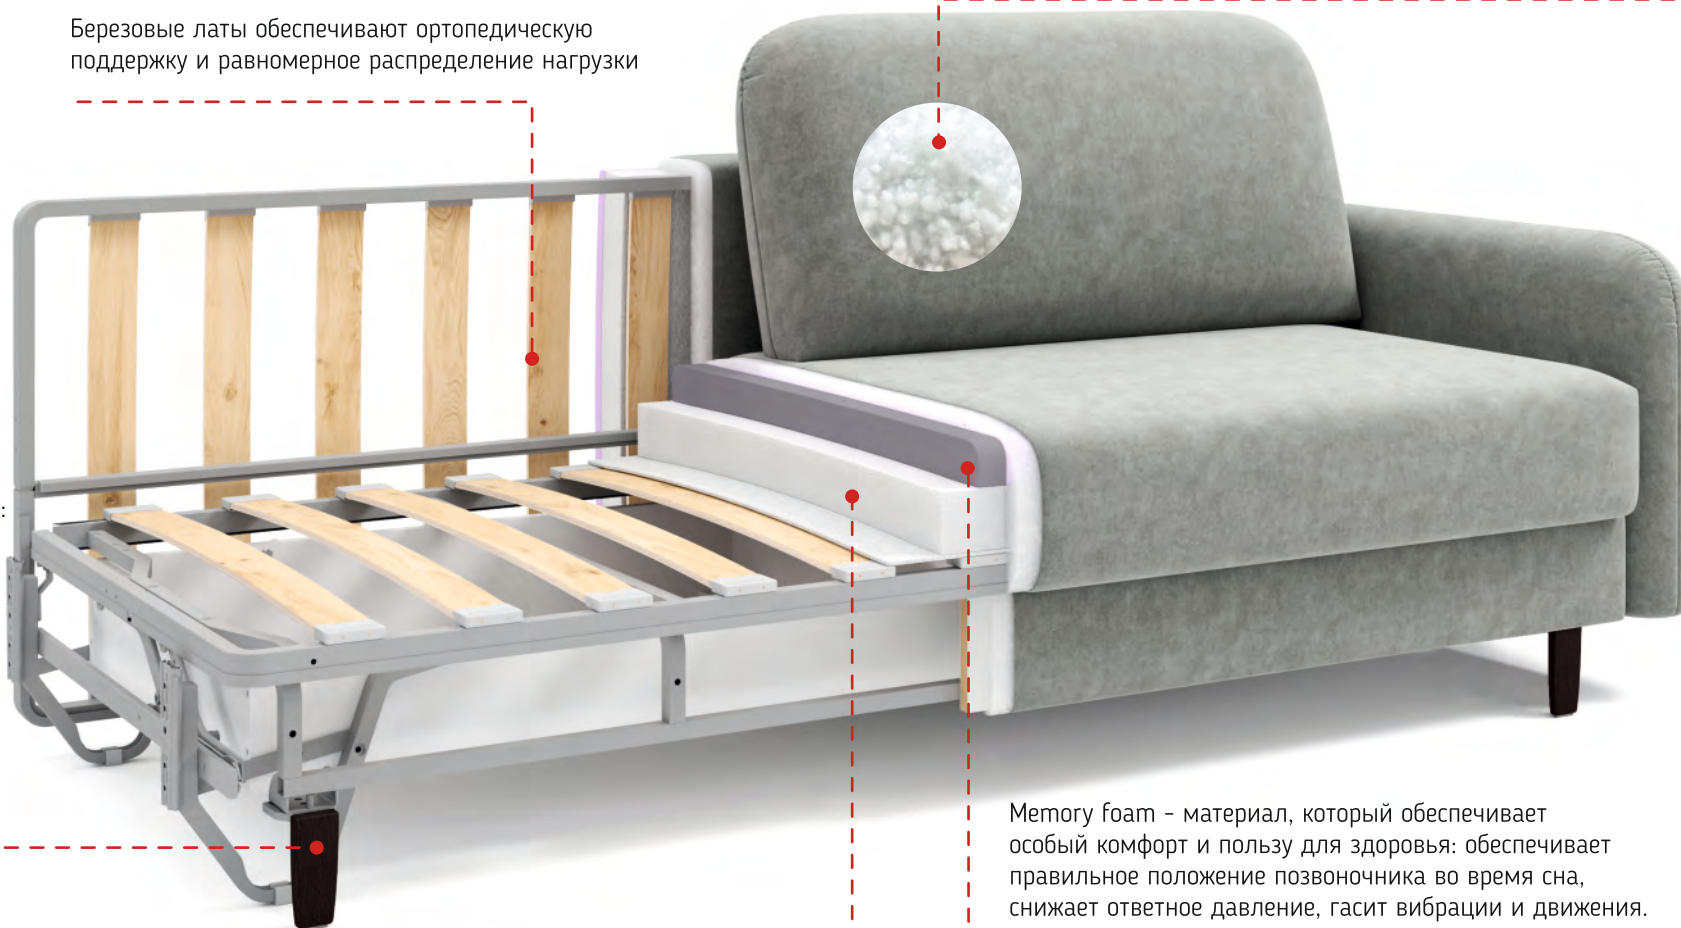

НОВЫЕ ТЕХНОЛОГИИ И УРОВЕНЬ КОМФОРТА

Березовые латы обеспечивают ортопедическую поддержку и равномерное распределение нагрузки

Иновационный материал Skyball - современный гипоаллергенный материал, обладает высокой воздухопроницаемостью и упругостью, не крошится, быстро восстанавливает форму и не дает усадки

Хромированные опоры из металла: 2 цвета на выбор

Memory foam - материал, который обеспечивает особый комфорт и пользу для здоровья: обеспечивает правильное положение позвоночника во время сна, снижает ответное давление, гасит вибрации и движения. Не проседает со временем, восстанавливает первоначальную форму после каждого использования

ППУ (пенополиуретан) обеспечивает достаточную упругость, не вызывает аллергии, обладает отличной воздухопроницаемостью, что предотвращает накопление пыли и влаги