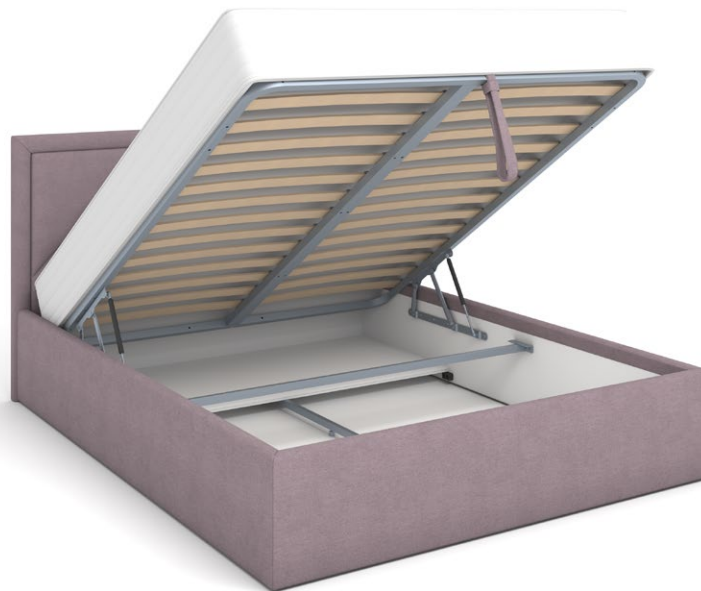

Галерея кровати Памела