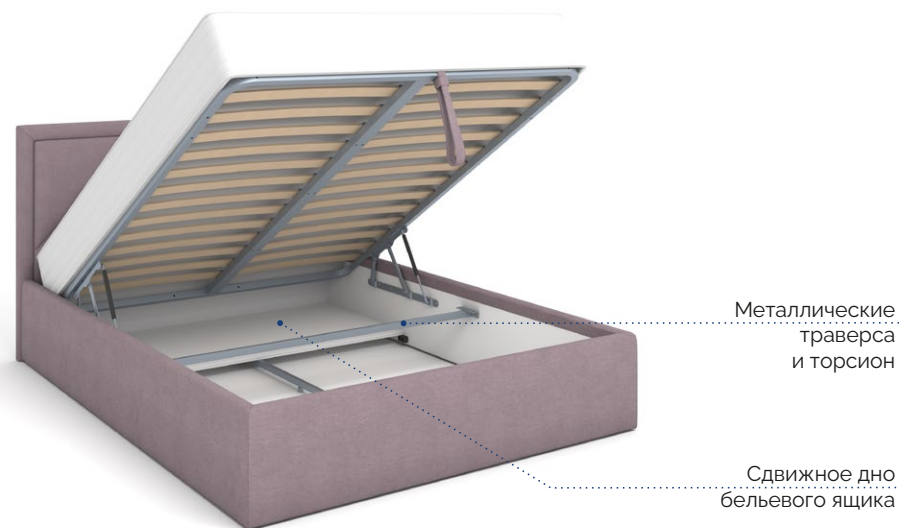

### ПРАКТИЧНОСТЬ

Усовые гайки в местах креплений позволяют при необходимости многократно собирать и разбирать кровать, сохраняя все места соединений в первоначальном виде.

Съемный чехол на царге и изголовье облегчает уход за кроватью.

Усиленная конструкция кровати за счет обновленного царгового пояса, металлических торсиона и траверсы.

Сдвижное дно без перегородок – вместительное место хранения аксессуаров для сна.

## Обновленный конструктив

Трехсекционное сдвижное дно с двусторонней ламинацией

Дополнительная царга у изголовья и продольный металлический торсион

Единый чехол царг

Дополнительная опора по центру кровати