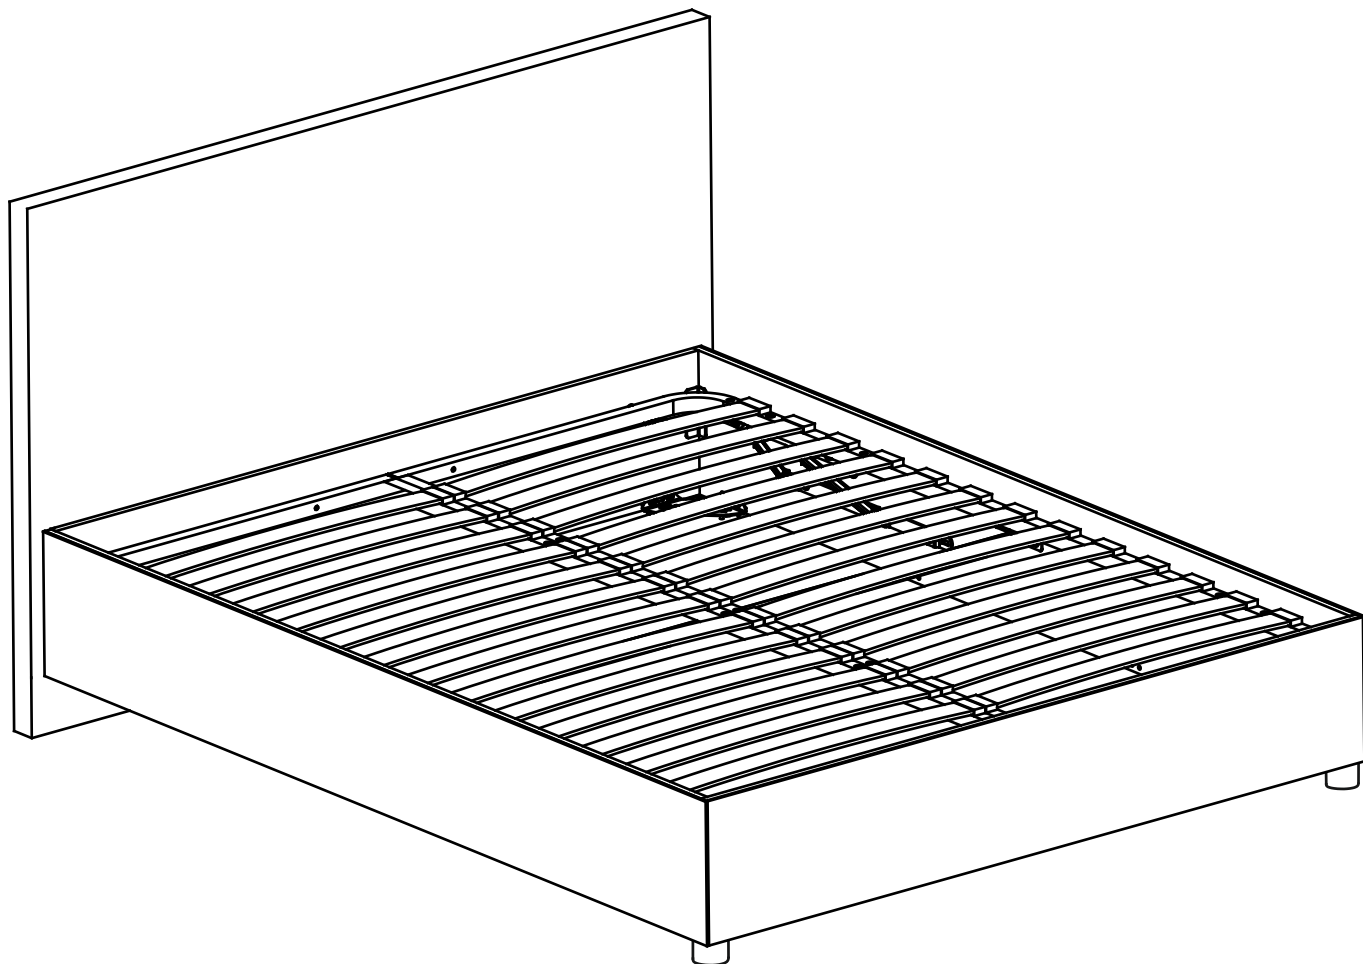

Установка механизма подъема

12

13

Установка дна

14

Ширина
матраса
120-180 см

Вес
max60 kg