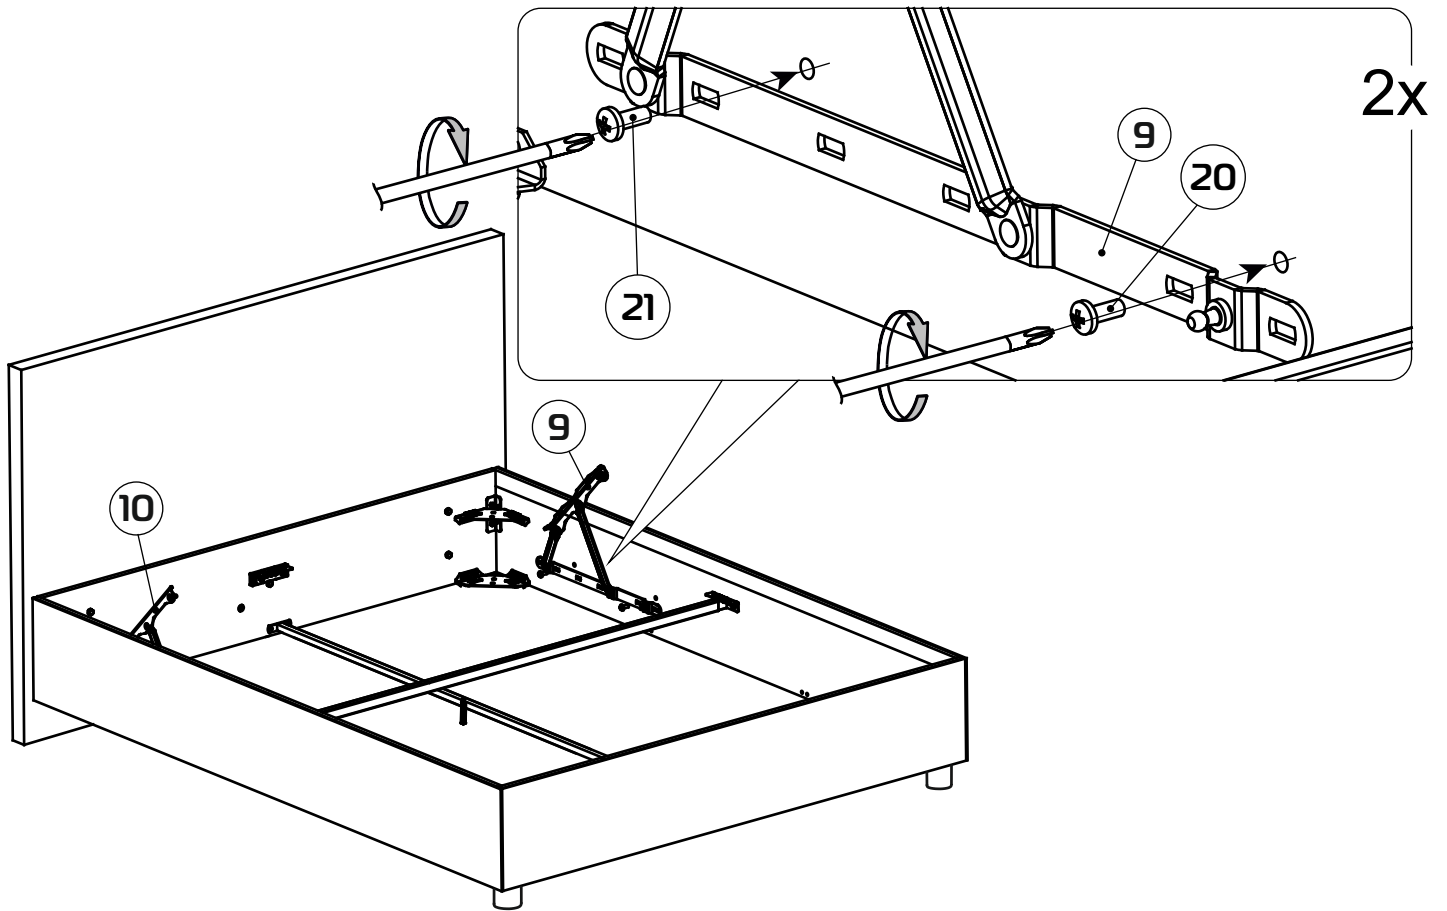

Установка механизма подъема

12

13

Установка дна

14

Ширина
матраса
120-180 см

Вес
max60 kg