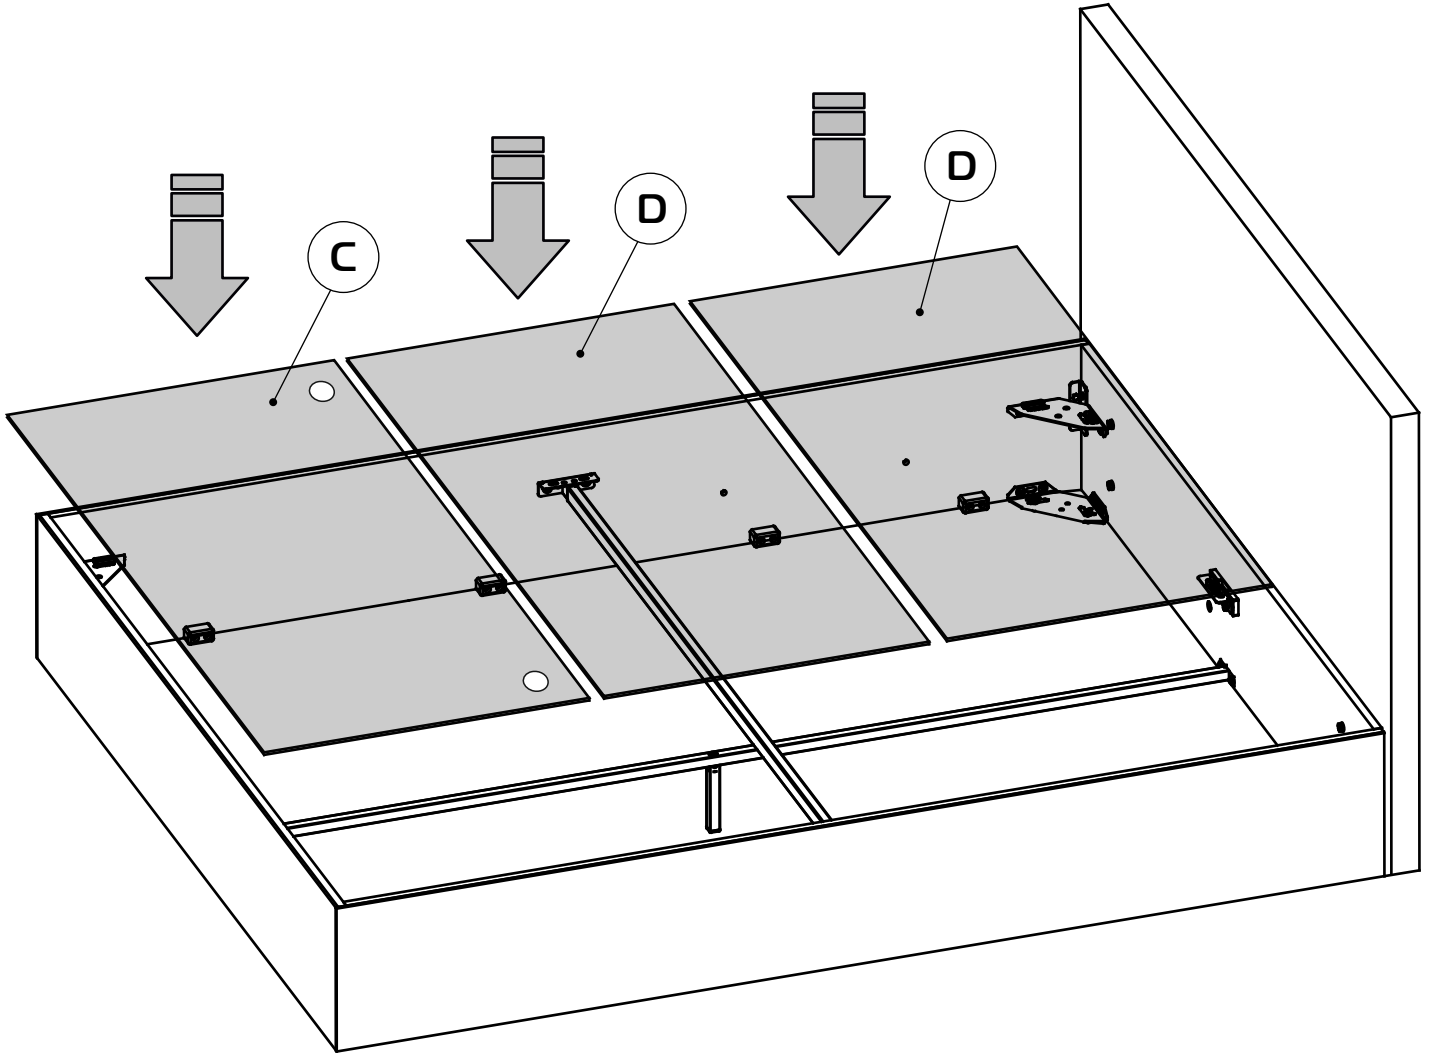

Установка механизма подъема

12

13

Установка дна

14

Ширина
матраса
120-180 см

Вес
max60 kg