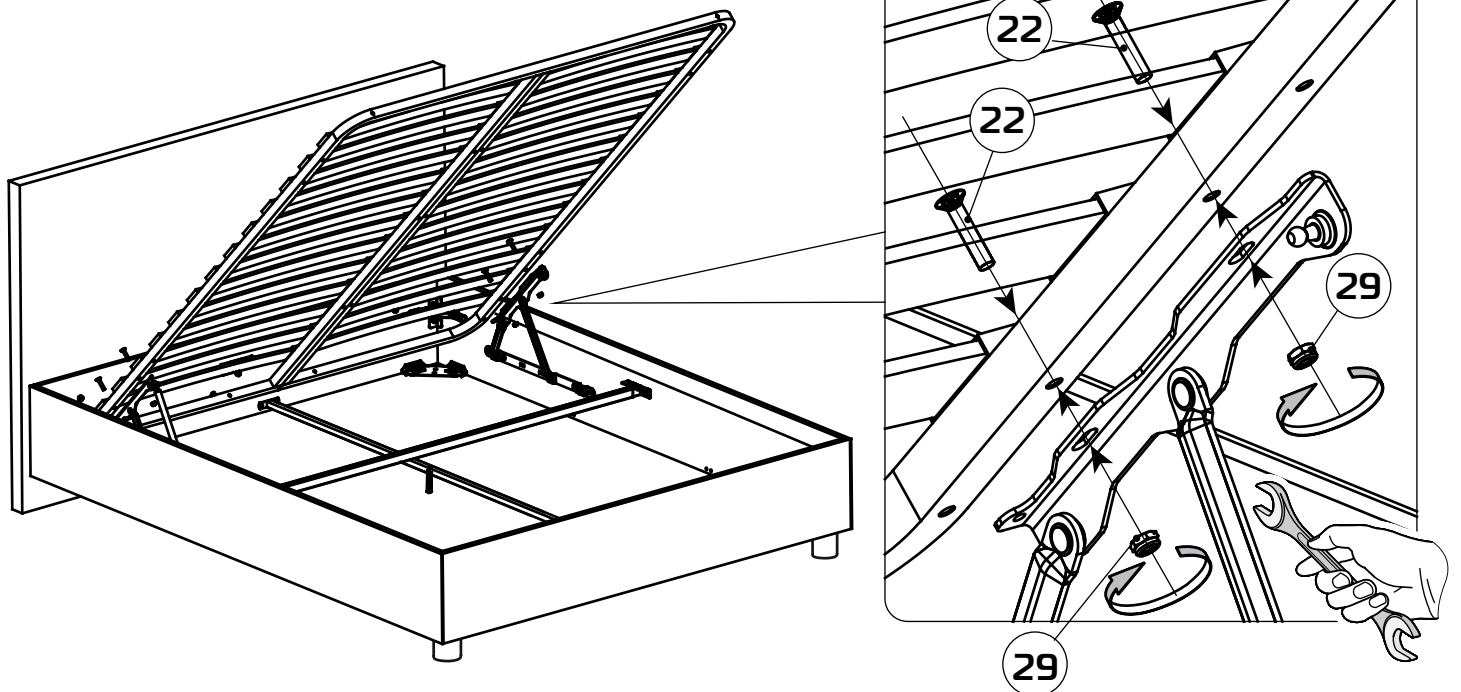

Установка механизма подъема

12

13

Установка дна

14

Ширина
матраса
120-180 см

Вес
max60 kg