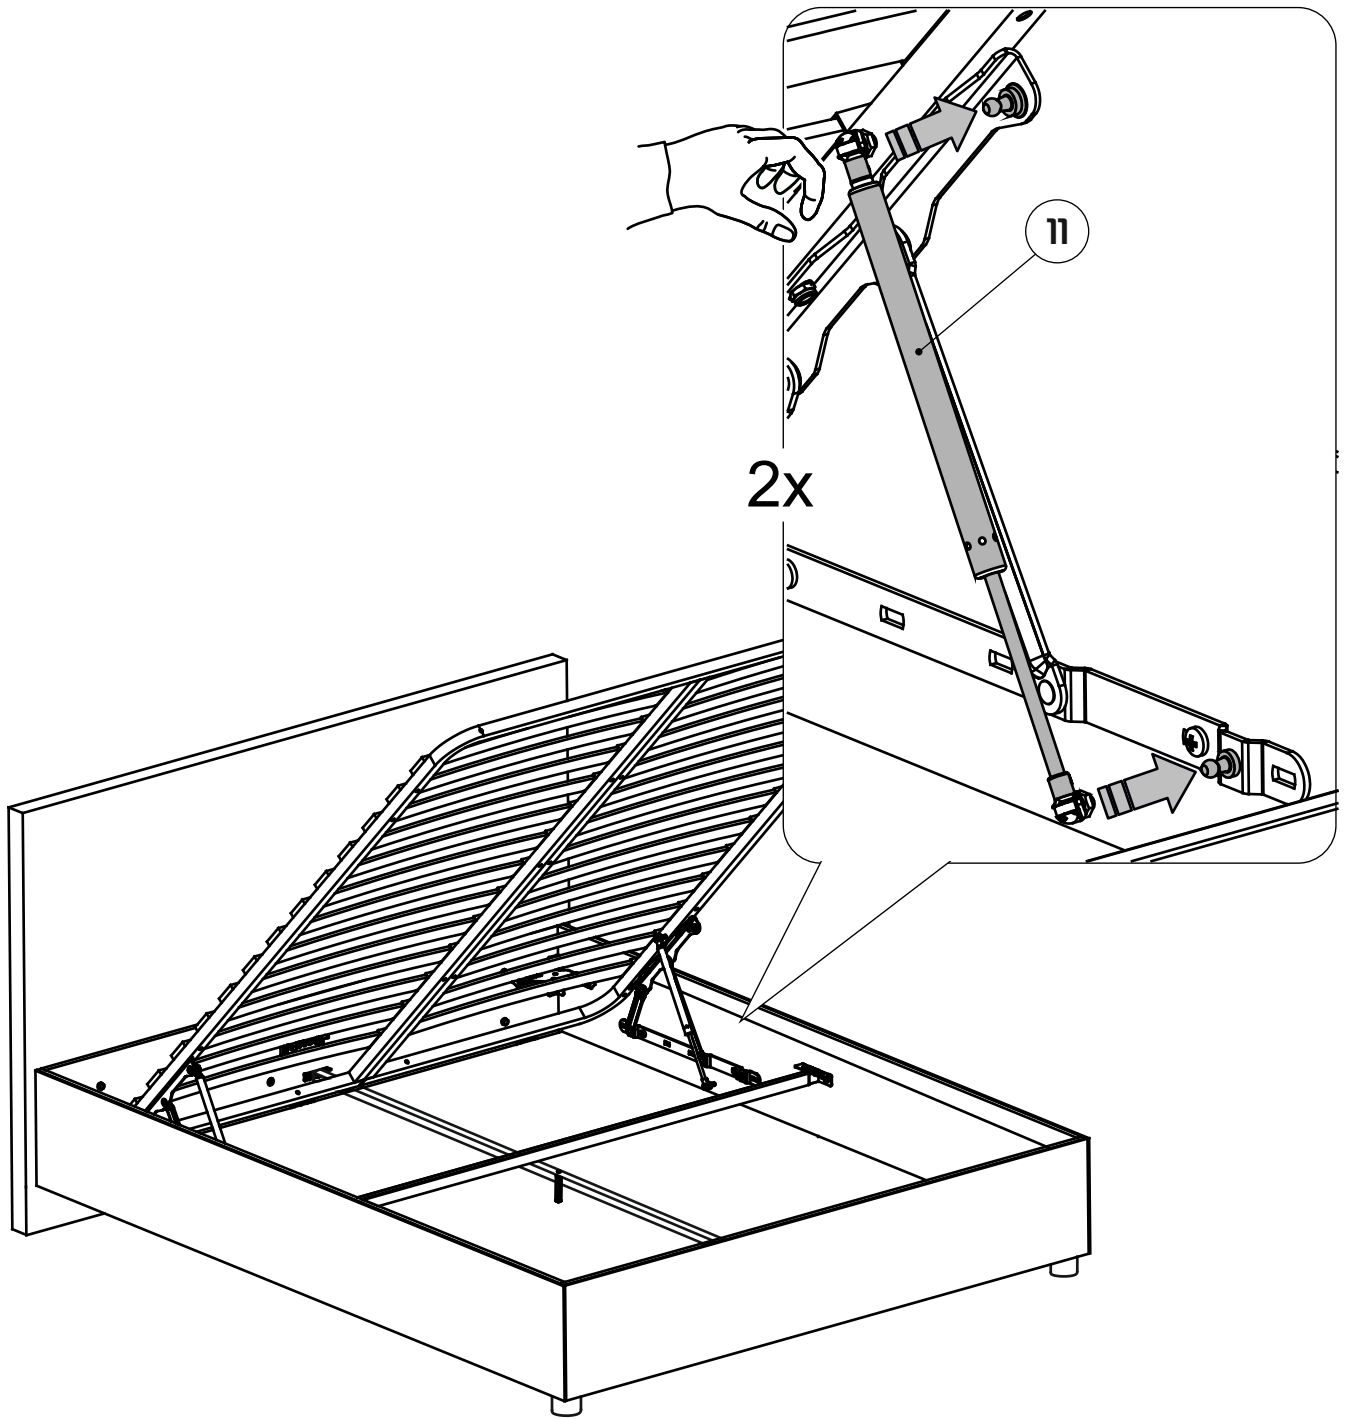

Установка механизма подъема

12

13

Установка дна

14

Ширина
матраса
120-180 см

Вес
max60 kg