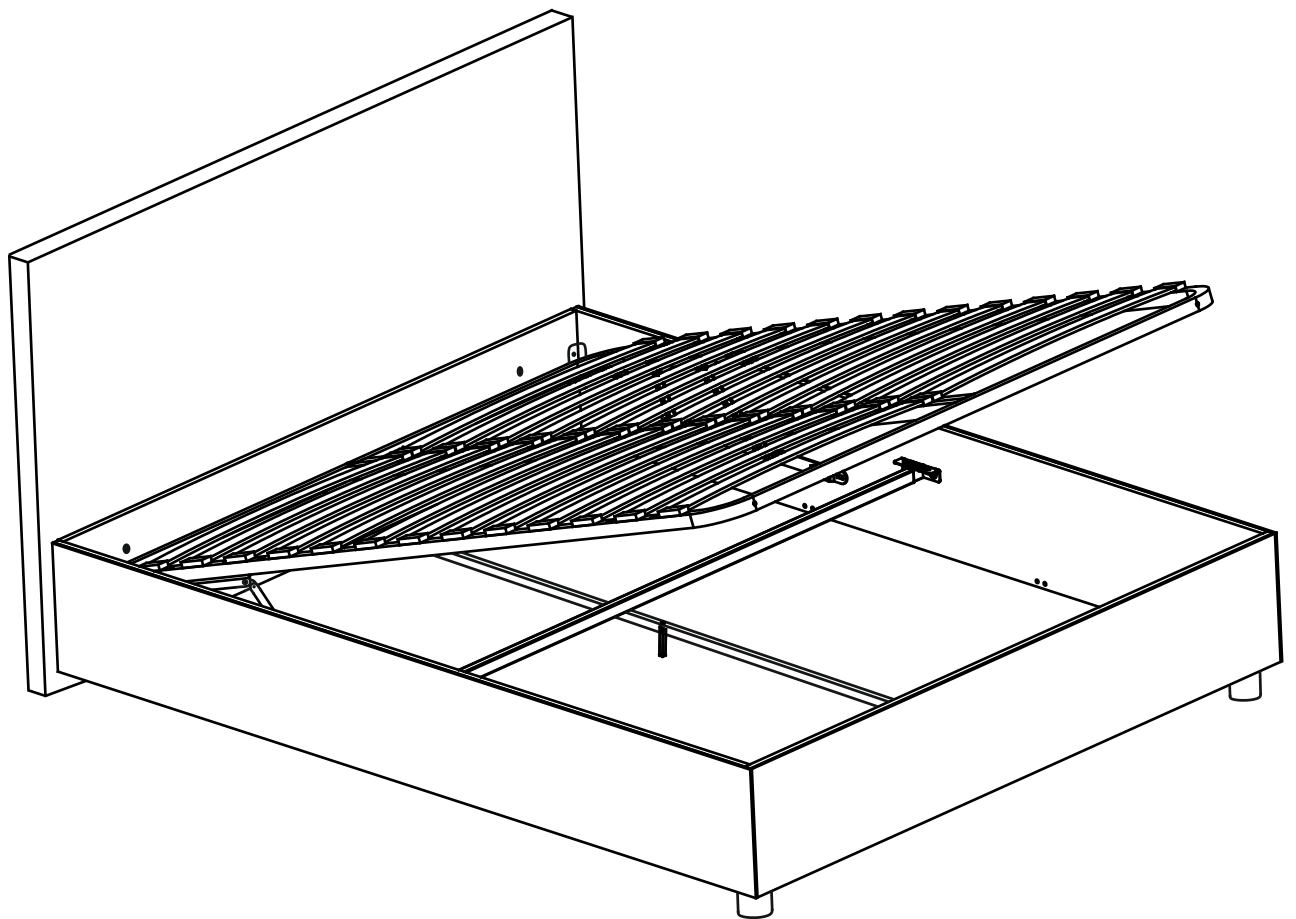

Кровать тип 3

30-45 min

13

13

10

10

1

2

Установка механизма подъема

12

13

Установка дна

14

Ширина
матраса
120-180 см

Вес
max60 kg