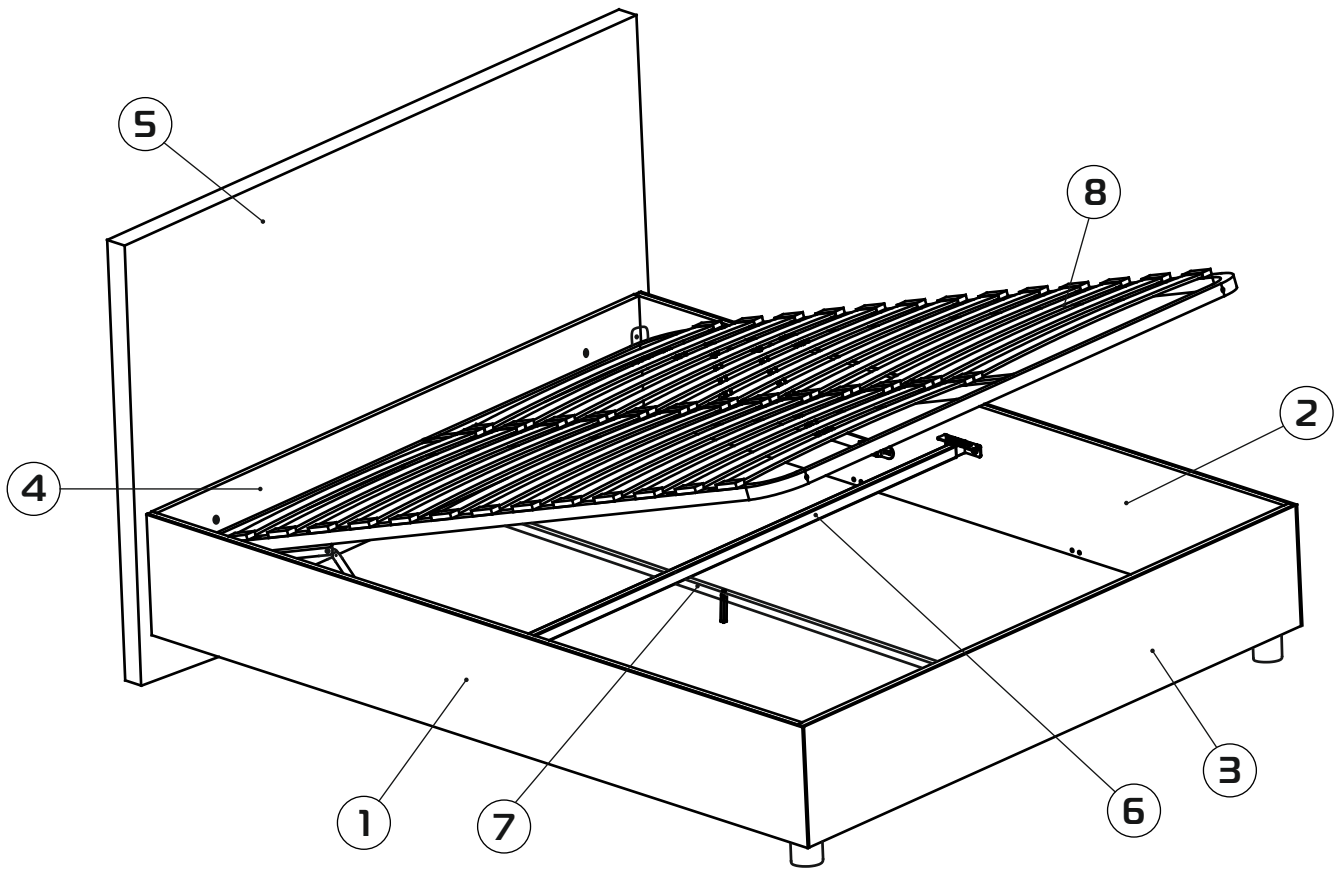

Кровать тип 3

30-45 min

13

13

10

10

1

2

Установка механизма подъема

12

13

Установка дна

14

Ширина
матраса
120-180 см

Вес
max60 kg