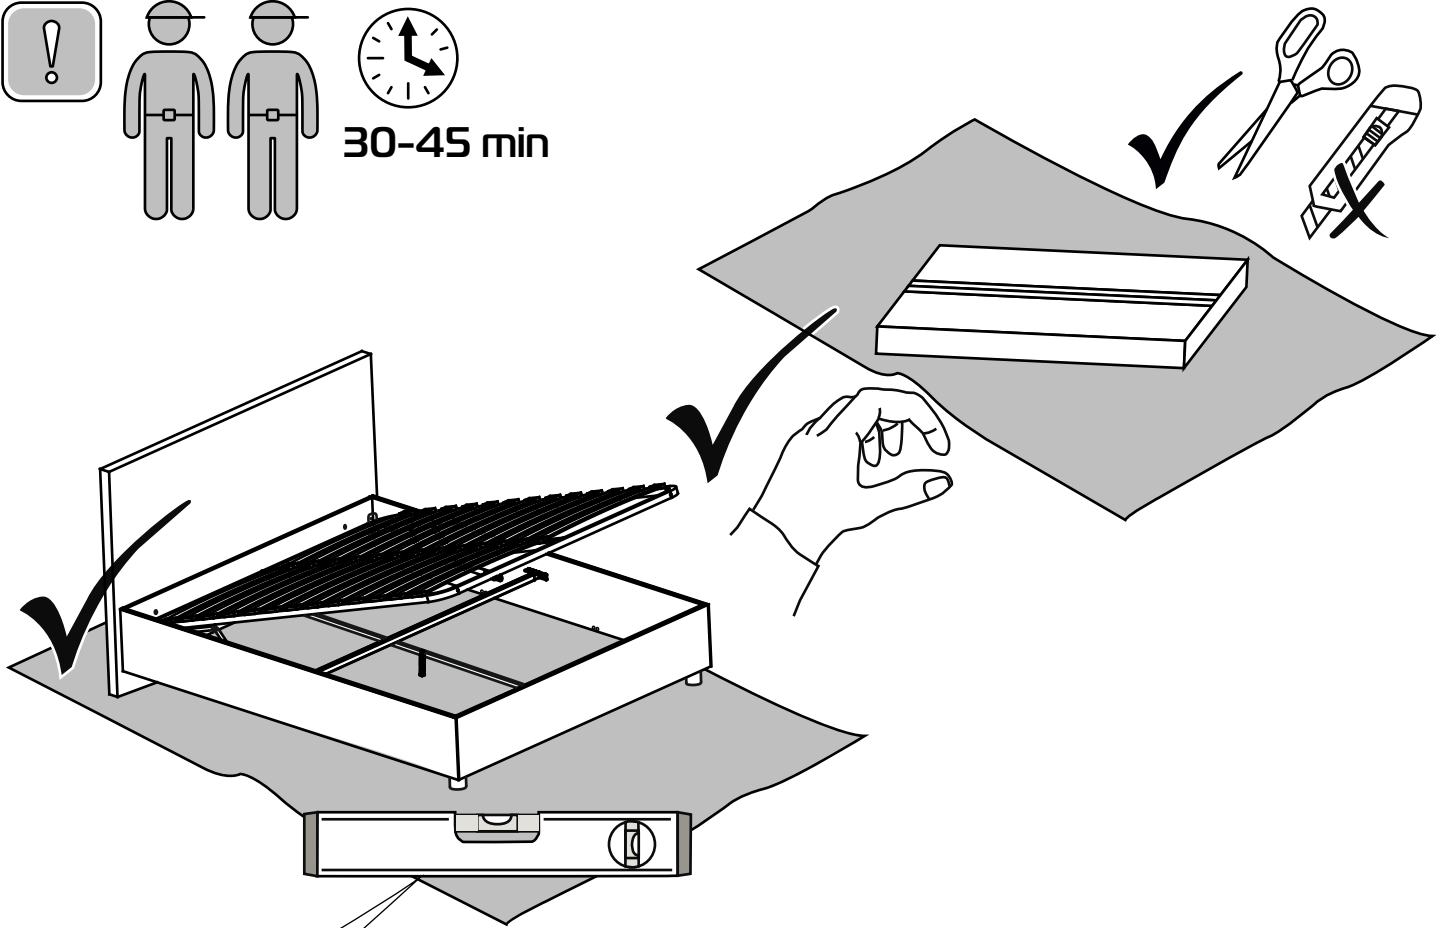

30-45 min

13

13