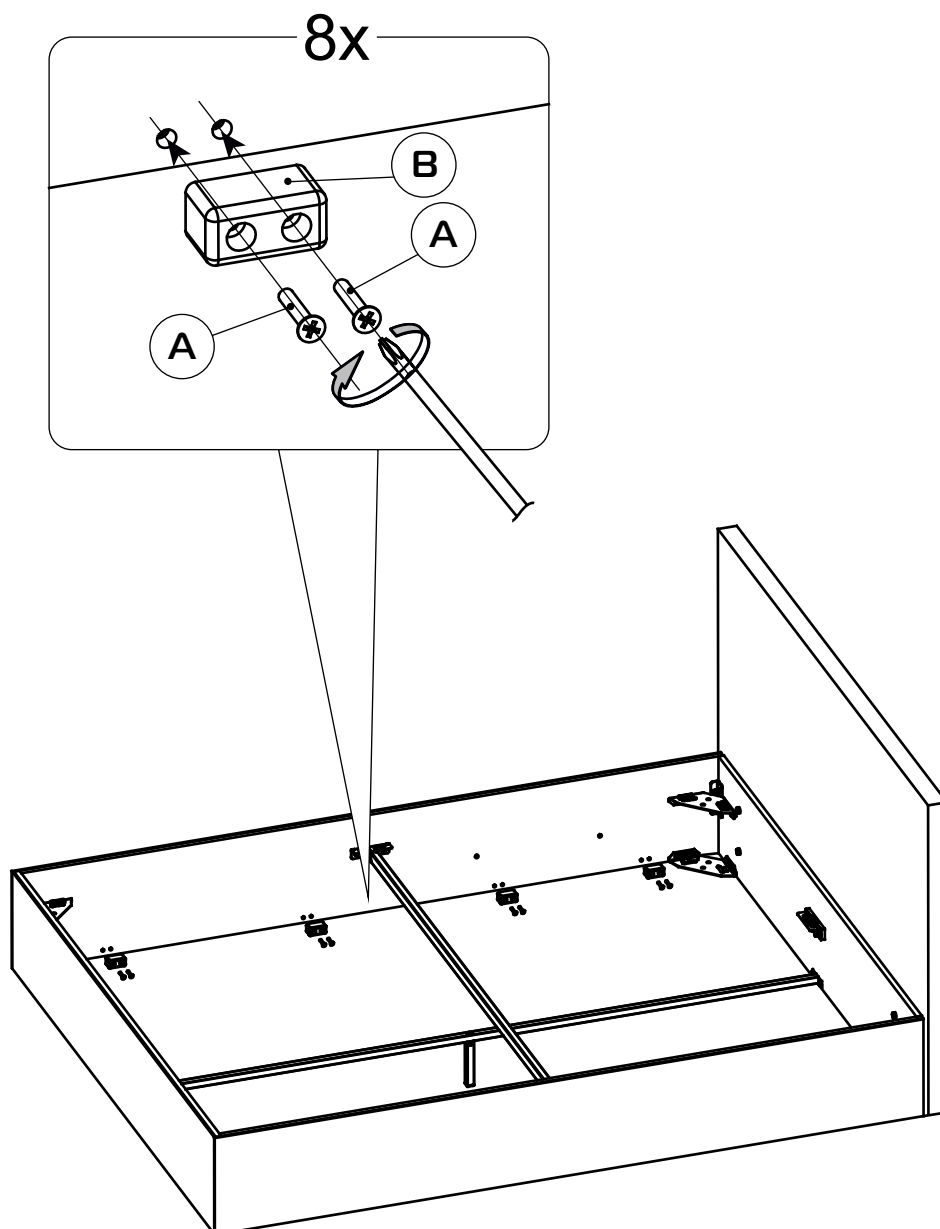

Установка механизма подъема

12

13

Установка дна

14

Ширина
матраса
120-180 см

Вес
max60 kg