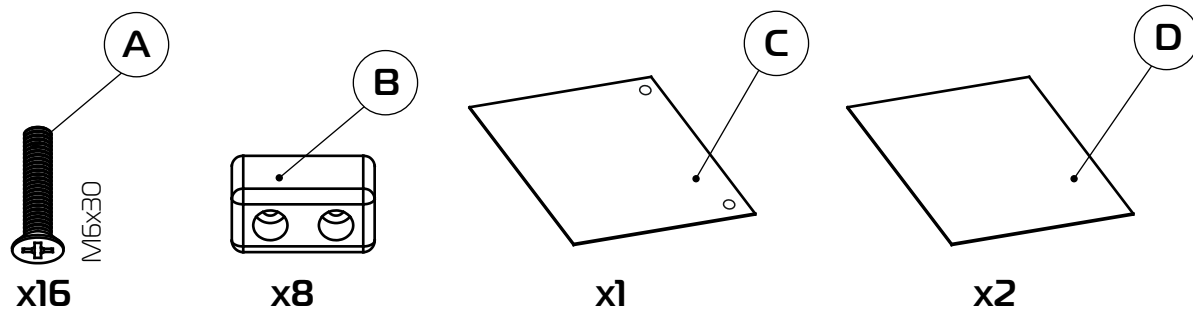

Установка механизма подъема

12

13

Установка дна

14

Ширина
матраса
120-180 см

Вес
max60 kg