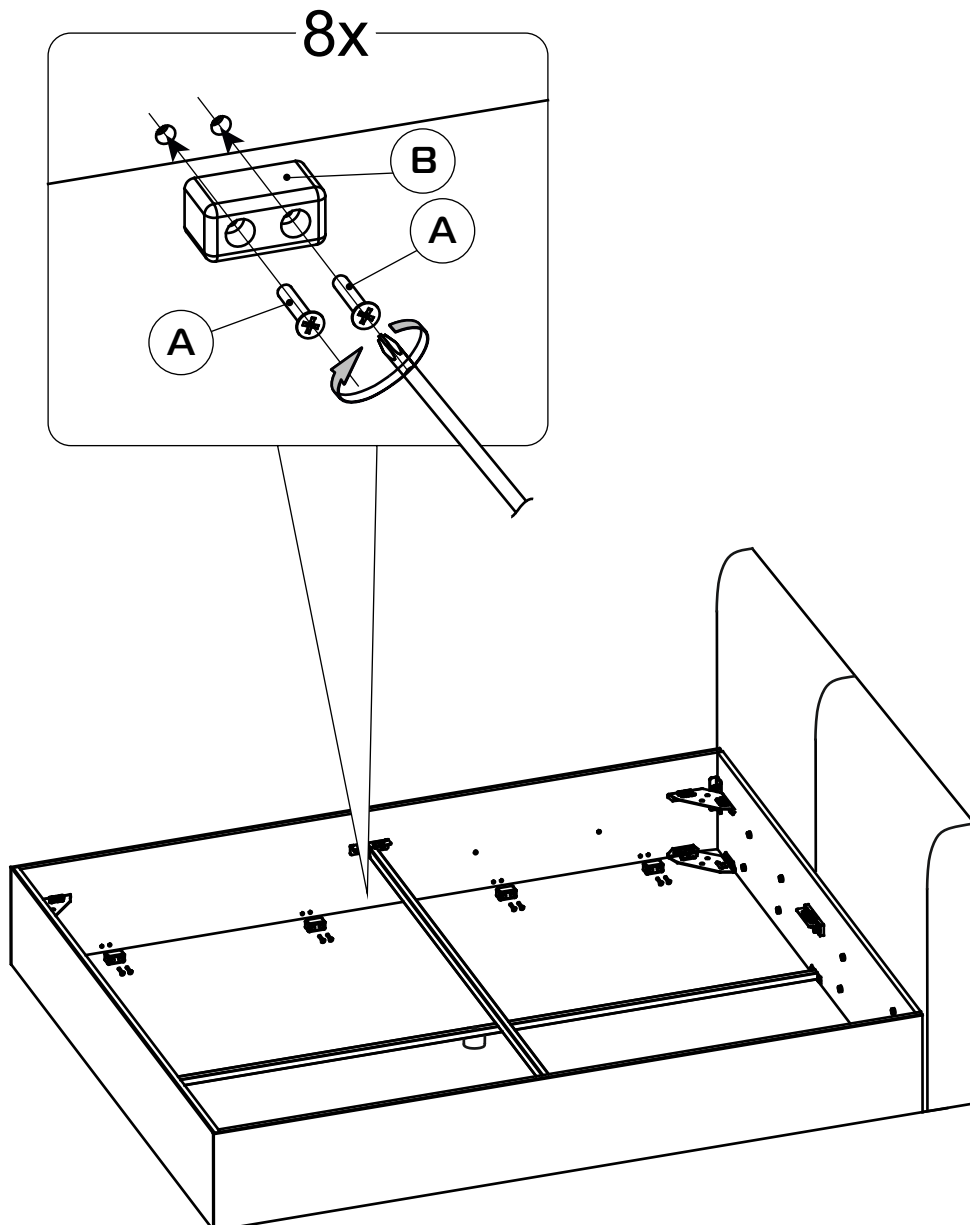

# Установка дна

16

Ширина матраса 120-180 см	Вес max 60 kg
---------------------------------	------------------