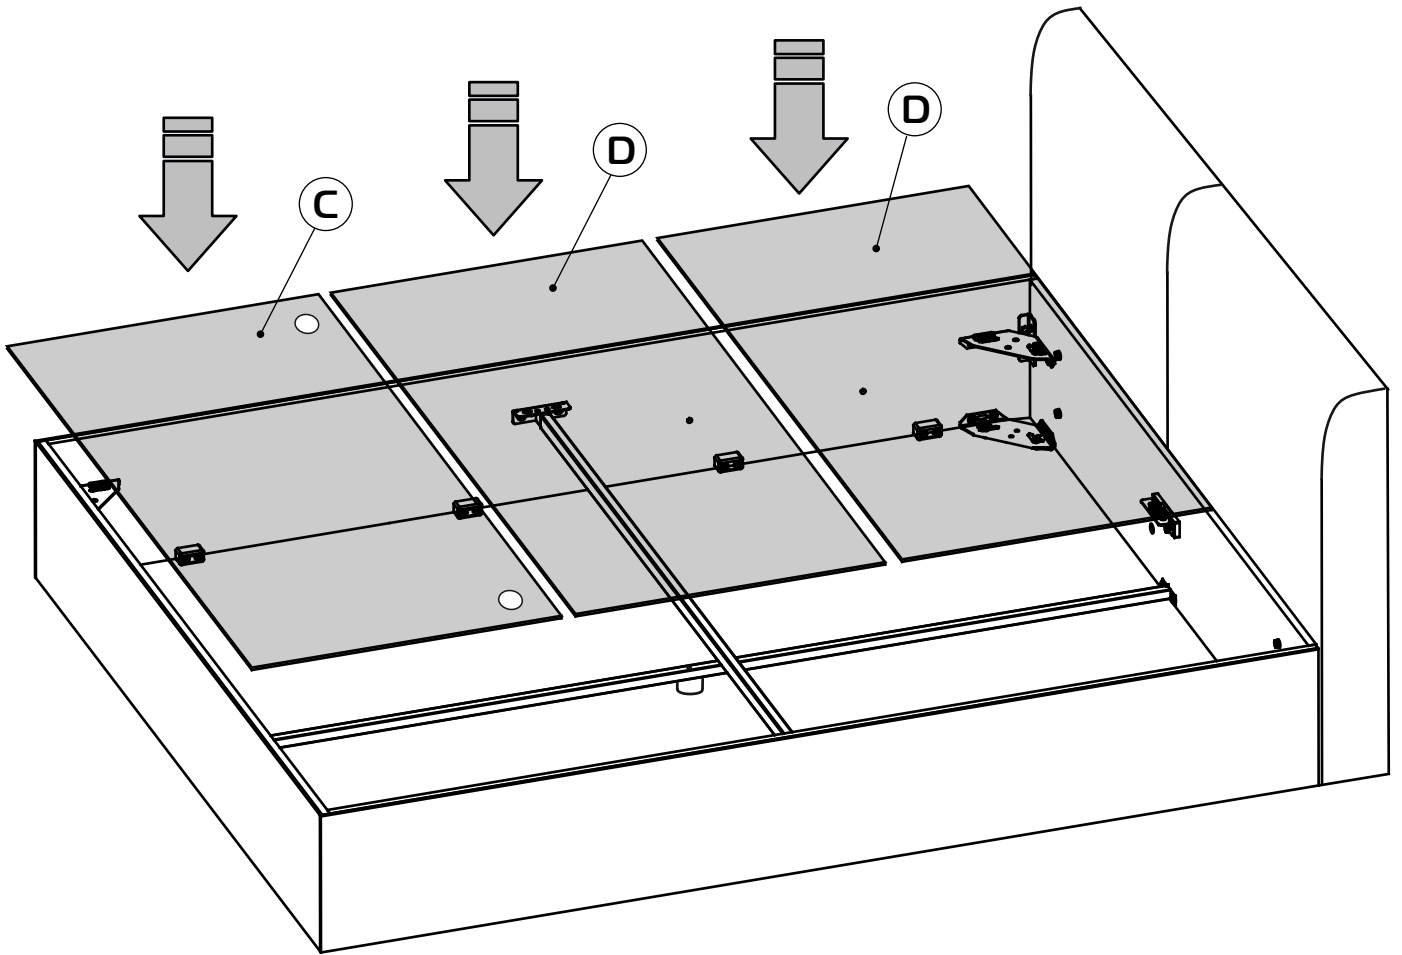

# Установка дна

16

Ширина матраса 120-180 см	Вес max 60 kg
---------------------------------	------------------