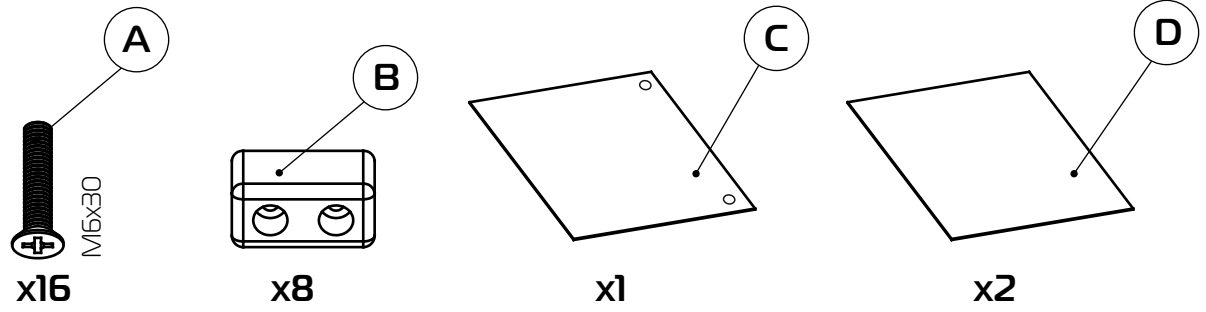

# Установка дна

16

Ширина матраса 120-180 см	Вес max 60 kg
---------------------------------	------------------