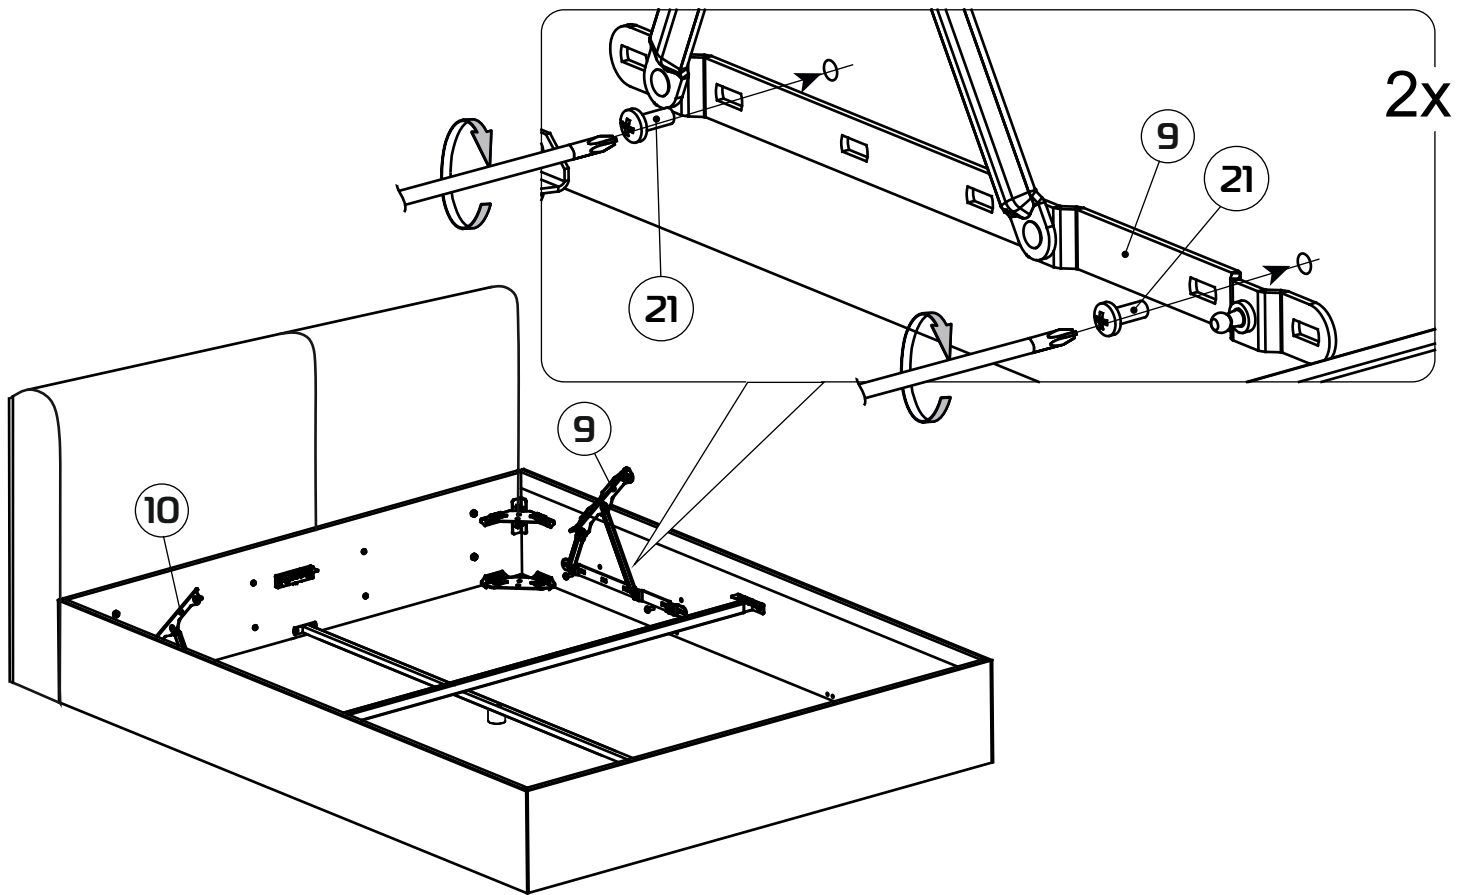

12

Установка механизма подъема