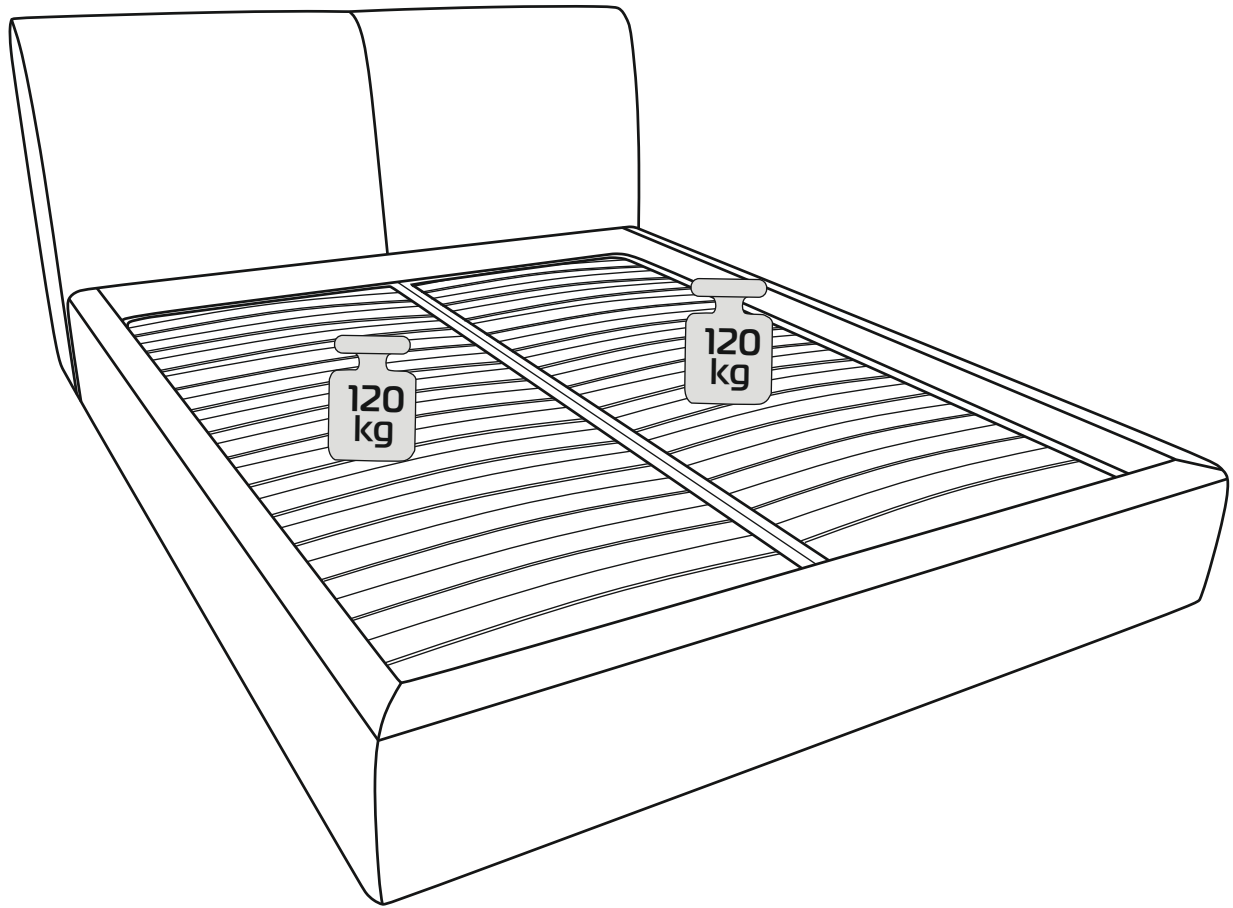

# 13

14

15

# Установка дна

16

Ширина матраса 120-180 см	Вес max 60 kg
---------------------------------	------------------