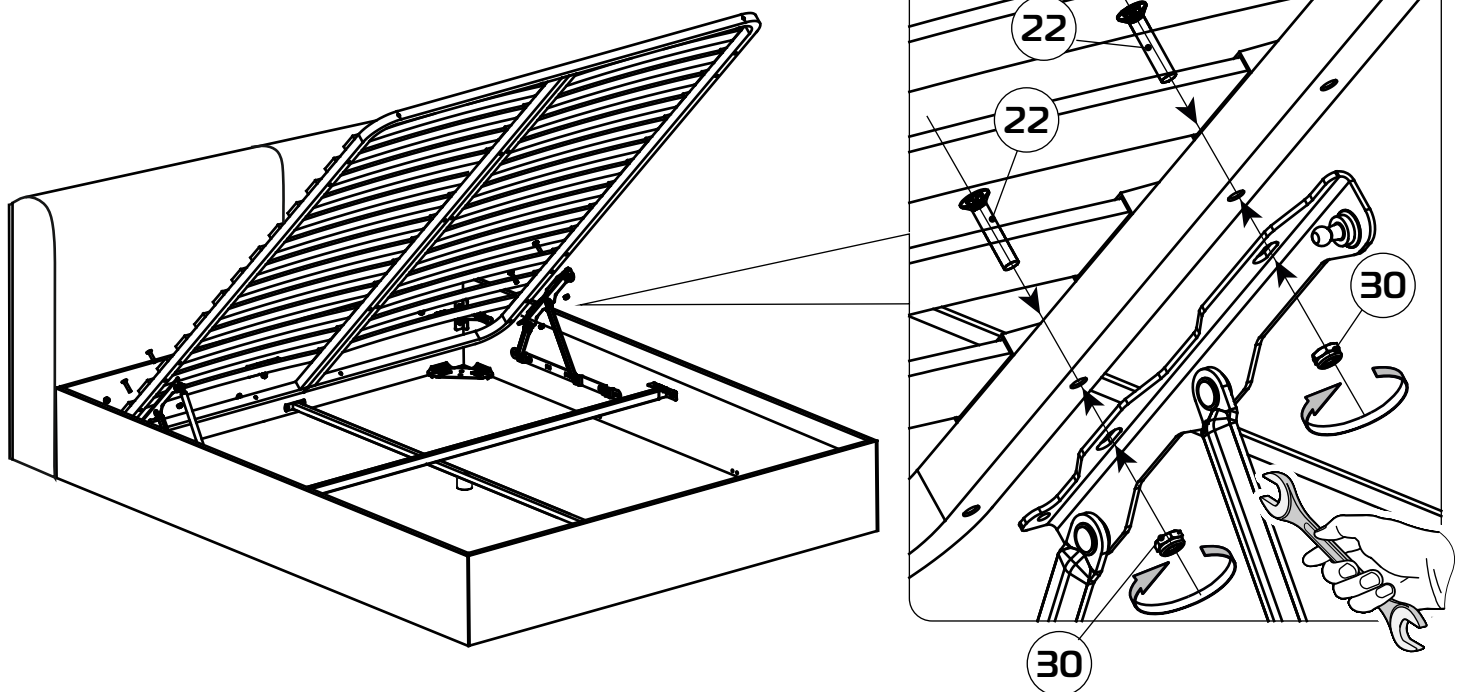

12

Установка механизма подъема

13