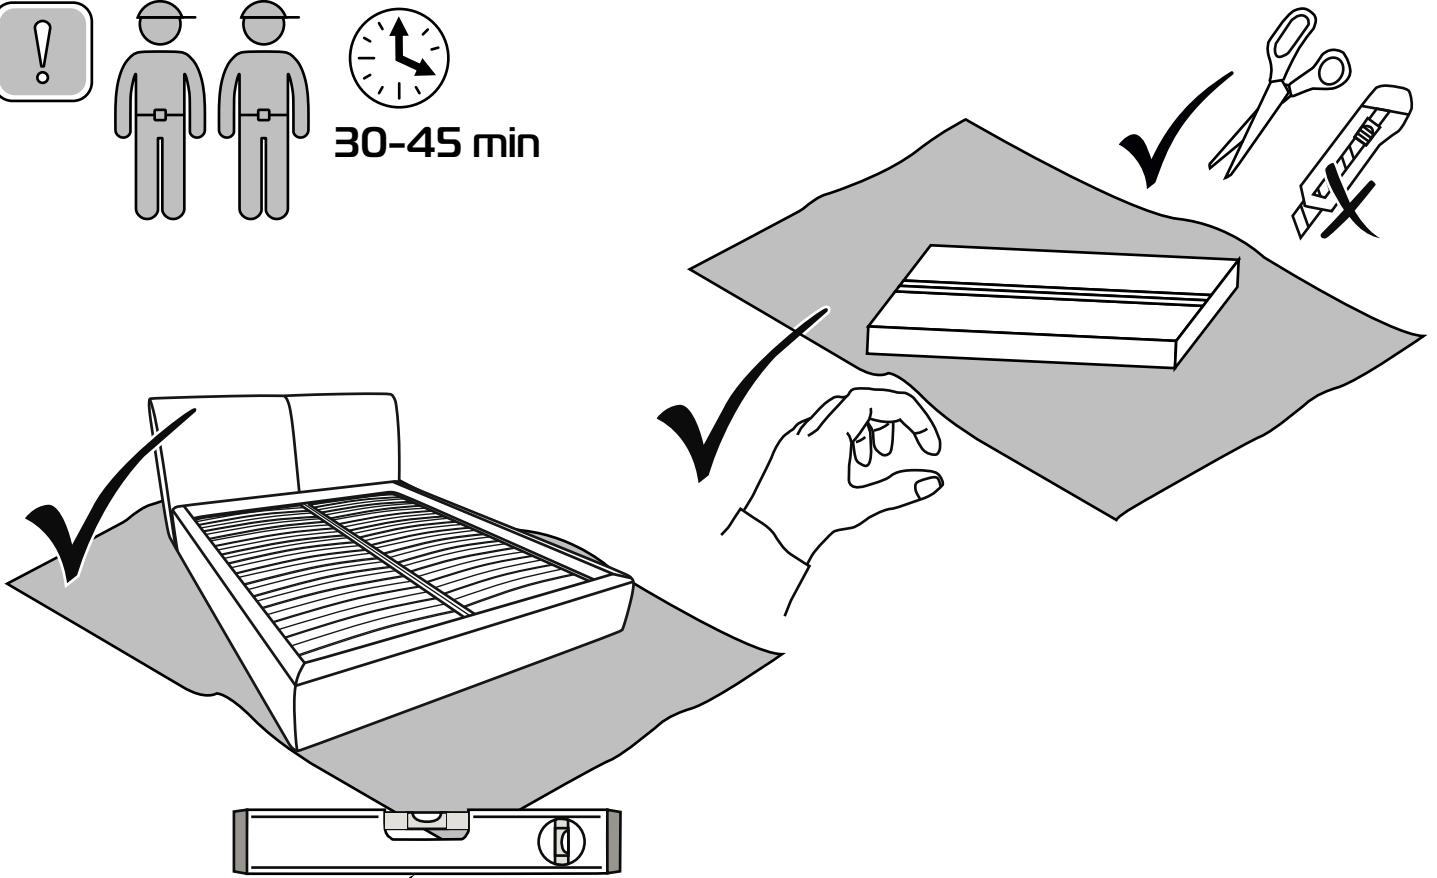

30-45 min

13

13